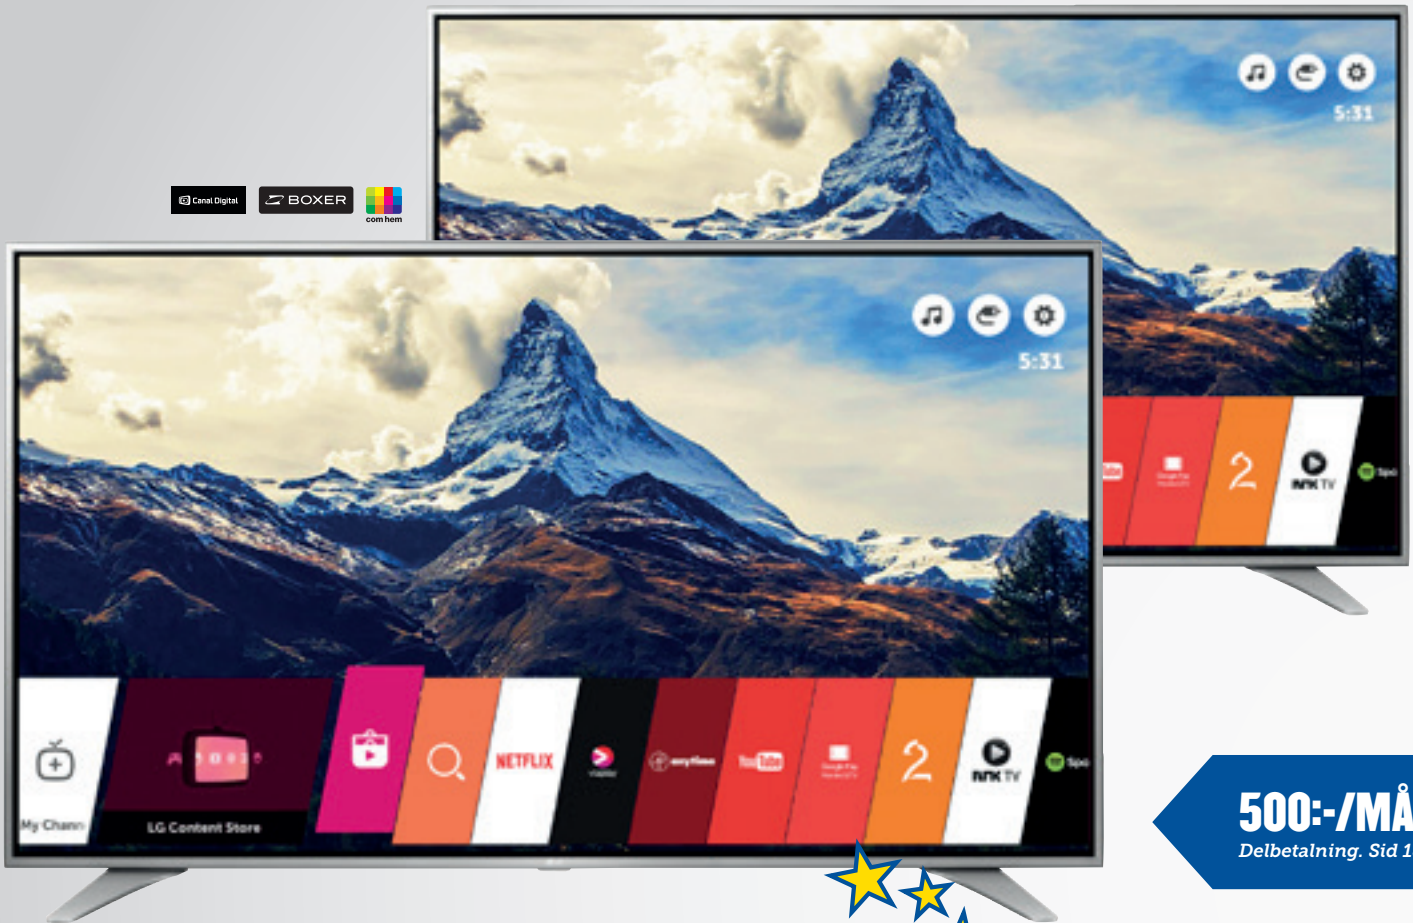

MusicCast

AirPlay

Bluetooth

DLNA

SNABBA FAKTA: CONNECTED AUDIO

Connected audio är ett sätt att styra uppspelningen av musik. Exempelvis har musiktjänsten Spotify tagit fram en lösning för att strömma musik mellan enheter som de kallar Spotify Connect. Via en app styr användarna uppspelningen direkt från sina mobiler, surfplattor och datorer. Musiken strömmas inte via mobilen. I stället skickar den ett kommando till receivern att börja spela den låt man vill höra. Därmed påverkas inte telefonens batteri eller gör avbrott i musiken när det ringer.

4K ULTRA HD-NYHET!

500:-/MÅN
Delbetalning. Sid 18.

LG ULTRA HD TV

65" 17.990

60" 15.990

LG60UH650 Med LG UHD TV förhöjs färgerna genom att justera skärmens ljusstyrka för att förstärka alla detaljer. Nu kan du njuta av levande och rika färger med HDR Pro. ULTRA Slim erbjuder en innovativ, tunn samt elegant TV-design. Denna ULTRA Slim-design ger inte bara mer ledigt utrymme, utan passar även elegant in i din heminredning.