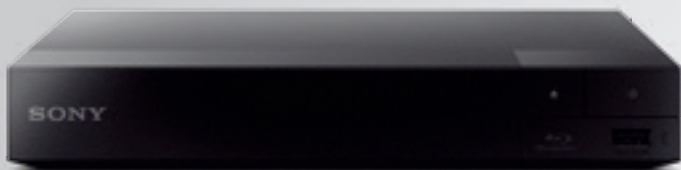

**NU TAR DATA ÖVER.
LET'S TALK GIGABYTE!**

Mobilt bredband 4G. Ingen bindningstid.

20 GB
149 kr/mån

TELE2

ALLTID HEMLEVERERAT, INSTALLERAT OCH KLART – OM DU VILL.

EURONICS

KNIVSKARP UNDERHÅLLNING

SONY **1.290** BLU-RAY-SPELARE MED INBYGGD WI-FI

SONY BDP-S3700 Strömma och bläddra enkelt med den Wi-Fi®-optimerade Blu-ray Disc™-spelaren BDP-S3700 med funktioner för jämn uppspelning av onlineprogram och -media i Full HD. Titta på mobilt innehåll på tv:n med funktionen för skärmspeglning och ta reda på mer om programmen med appen TV SideView med vilken du kan fjärrstyra spelaren via din mobila enhet.

1.290

Panasonic SKICKA VIDARE UNDERHÅLLNINGEN NÅGON ANNANSTANS I HUSET

PANASONIC DMP-BDT180 En avancerad modell som förutom 4K-uppskalning och visning av 4K-bilder även har stöd för högupplösta ljudformat. Spelaren har dessutom en rad smarta nätverksfunktioner. DLNA-stödet gör till exempel att du var som helst i hemmet kan använda smartphone eller surfplatta för att titta på innehåll som du sparar på en dator eller inspelningsenhet.